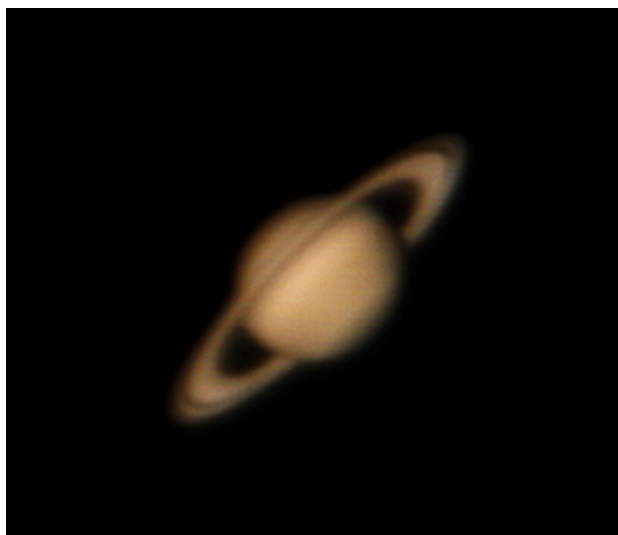

Saturno – 21/03/2012

Sormano (CO), 21/03/2012 – Saturno

Somma di 2000 frame ripresi con Newton SkyWatcher 200mm f/4 + Barlow TeleVue Powermate 5x + camera Magzero-MZ5m. Per i colori è stata sovrapposta immagine somma di 700 frame ripresi con lo stesso strumento + camera Celestron Nextimage. Il tutto elaborato con Photoshop CS3.

Saturno - 21/03/2012